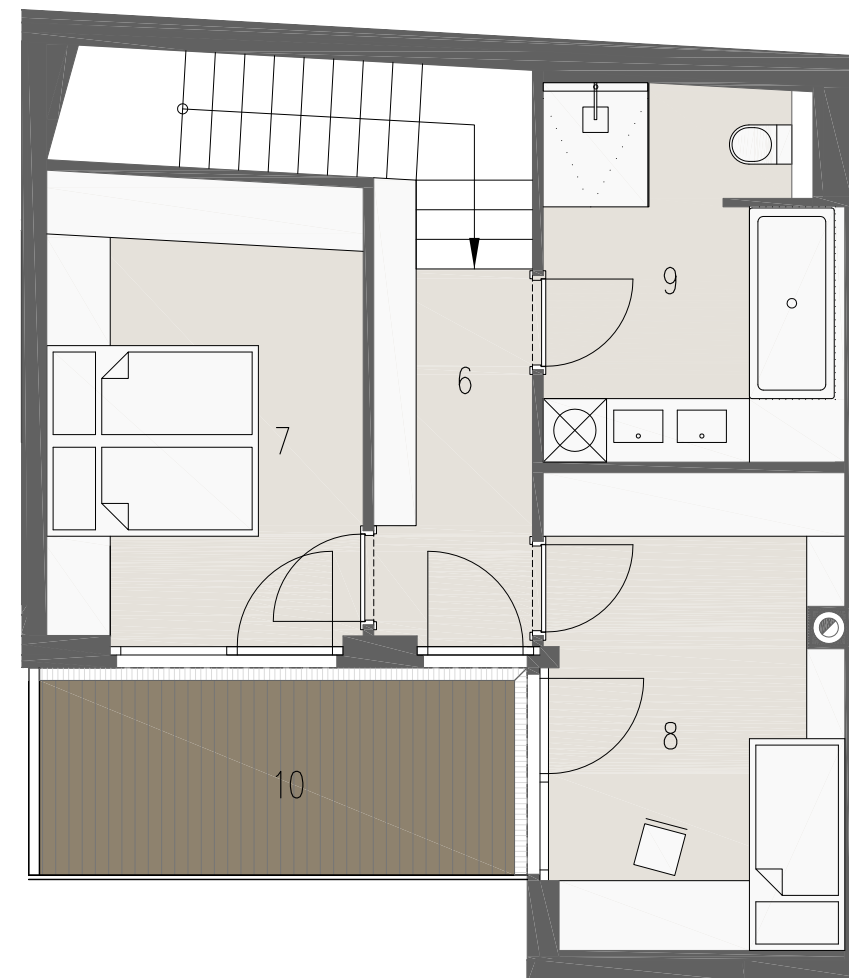

WOHNEN IM HERZEN VON MÖDLING
Neusiedler Straße 7 - 9, 2340 Mödling

ERDGESCHOSS

1.OBERGESCHOSS

TOP 2.1 STGH. 2 / EG-1.OG

WNFL.:	87,94m ²
EG:	46,94m ²
1.OG:	41,00m ²
TERRASSE:	26,51m ²
BALKON:	9,04m ²

1	VORRAUM	6	GANG
2	BAD 1	7	ZIMMER 1
3	WOHNEN/KOCHEN	8	ZIMMER 2
4	PODEST	9	BAD 2
5	TERRASSE	10	BALKON