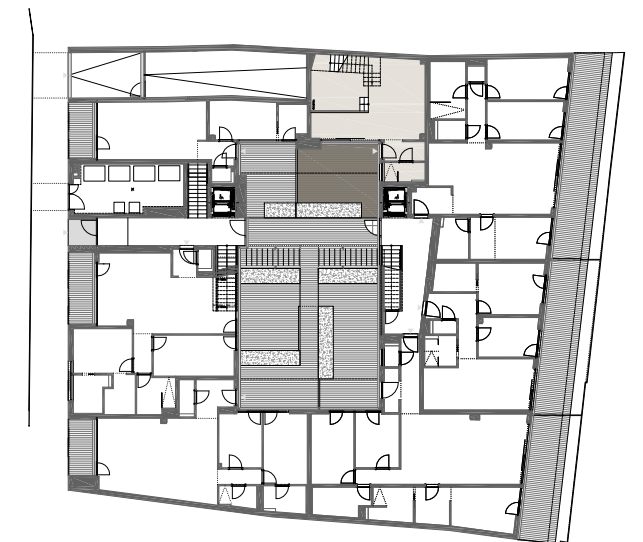

WOHNEN IM HERZEN VON MÖDLING
Neusiedler Straße 7 - 9, 2340 Mödling

ERDGESCHOSS

1.OBERGESCHOSS

TOP 2.1 STGH. 2 / EG-1.OG

WNFL.:	87,94m ²
EG:	46,94m ²
1.OG:	41,00m ²
TERRASSE:	26,51m ²
BALKON:	9,04m ²

1	VORRAUM	6	GANG
2	BAD 1	7	ZIMMER 1
3	WOHNEN/KOCHEN	8	ZIMMER 2
4	PODEST	9	BAD 2
5	TERRASSE	10	BALKON