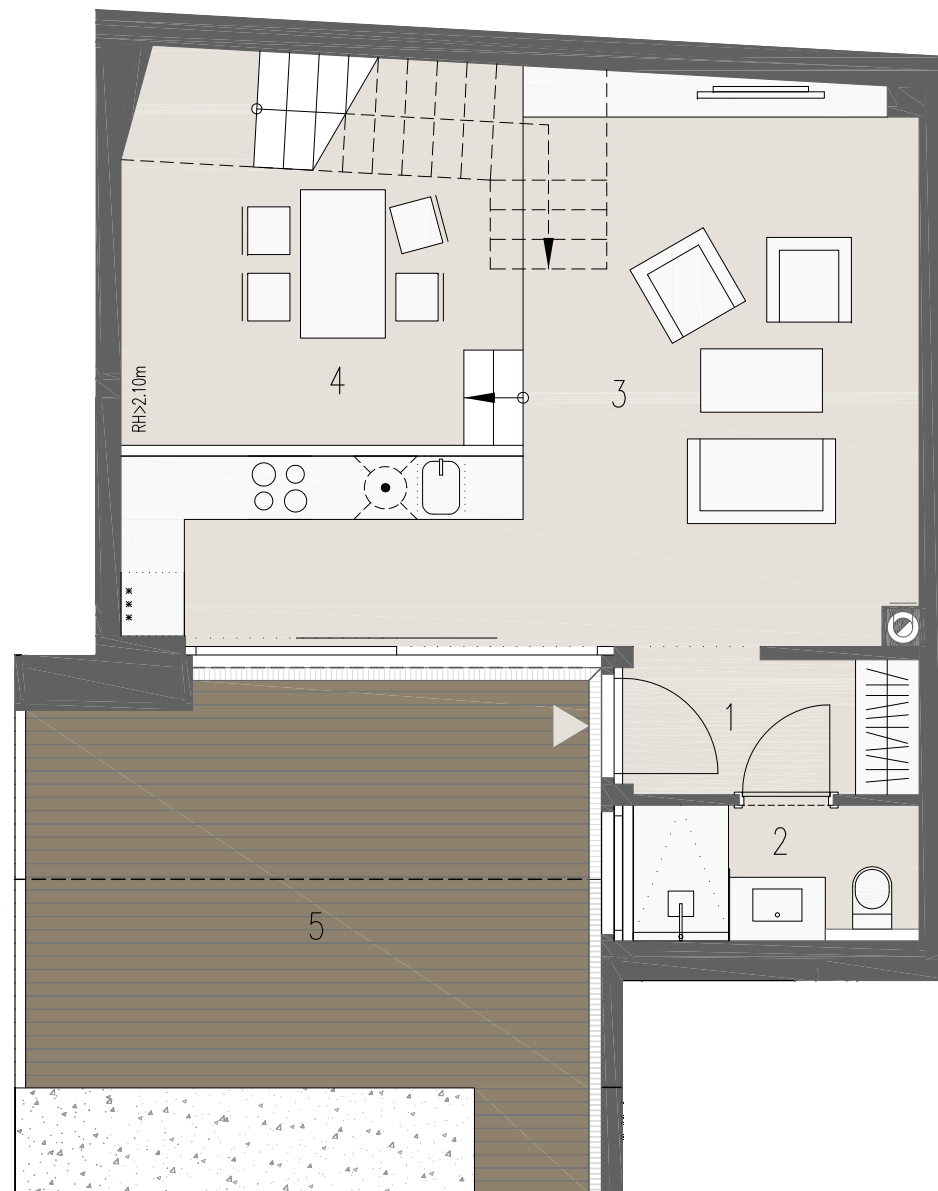

WOHNEN IM HERZEN VON MÖDLING
Neusiedler Straße 7 - 9, 2340 Mödling

ERDGESCHOSS

1.OBERGESCHOSS

TOP 2.1 STGH. 2 / EG-1.OG

WNFL.:	87,94m ²
EG:	46,94m ²
1.OG:	41,00m ²
TERRASSE:	26,51m ²
BALKON:	9,04m ²

1	VORRAUM	6	GANG
2	BAD 1	7	ZIMMER 1
3	WOHNEN/KOCHEN	8	ZIMMER 2
4	PODEST	9	BAD 2
5	TERRASSE	10	BALKON